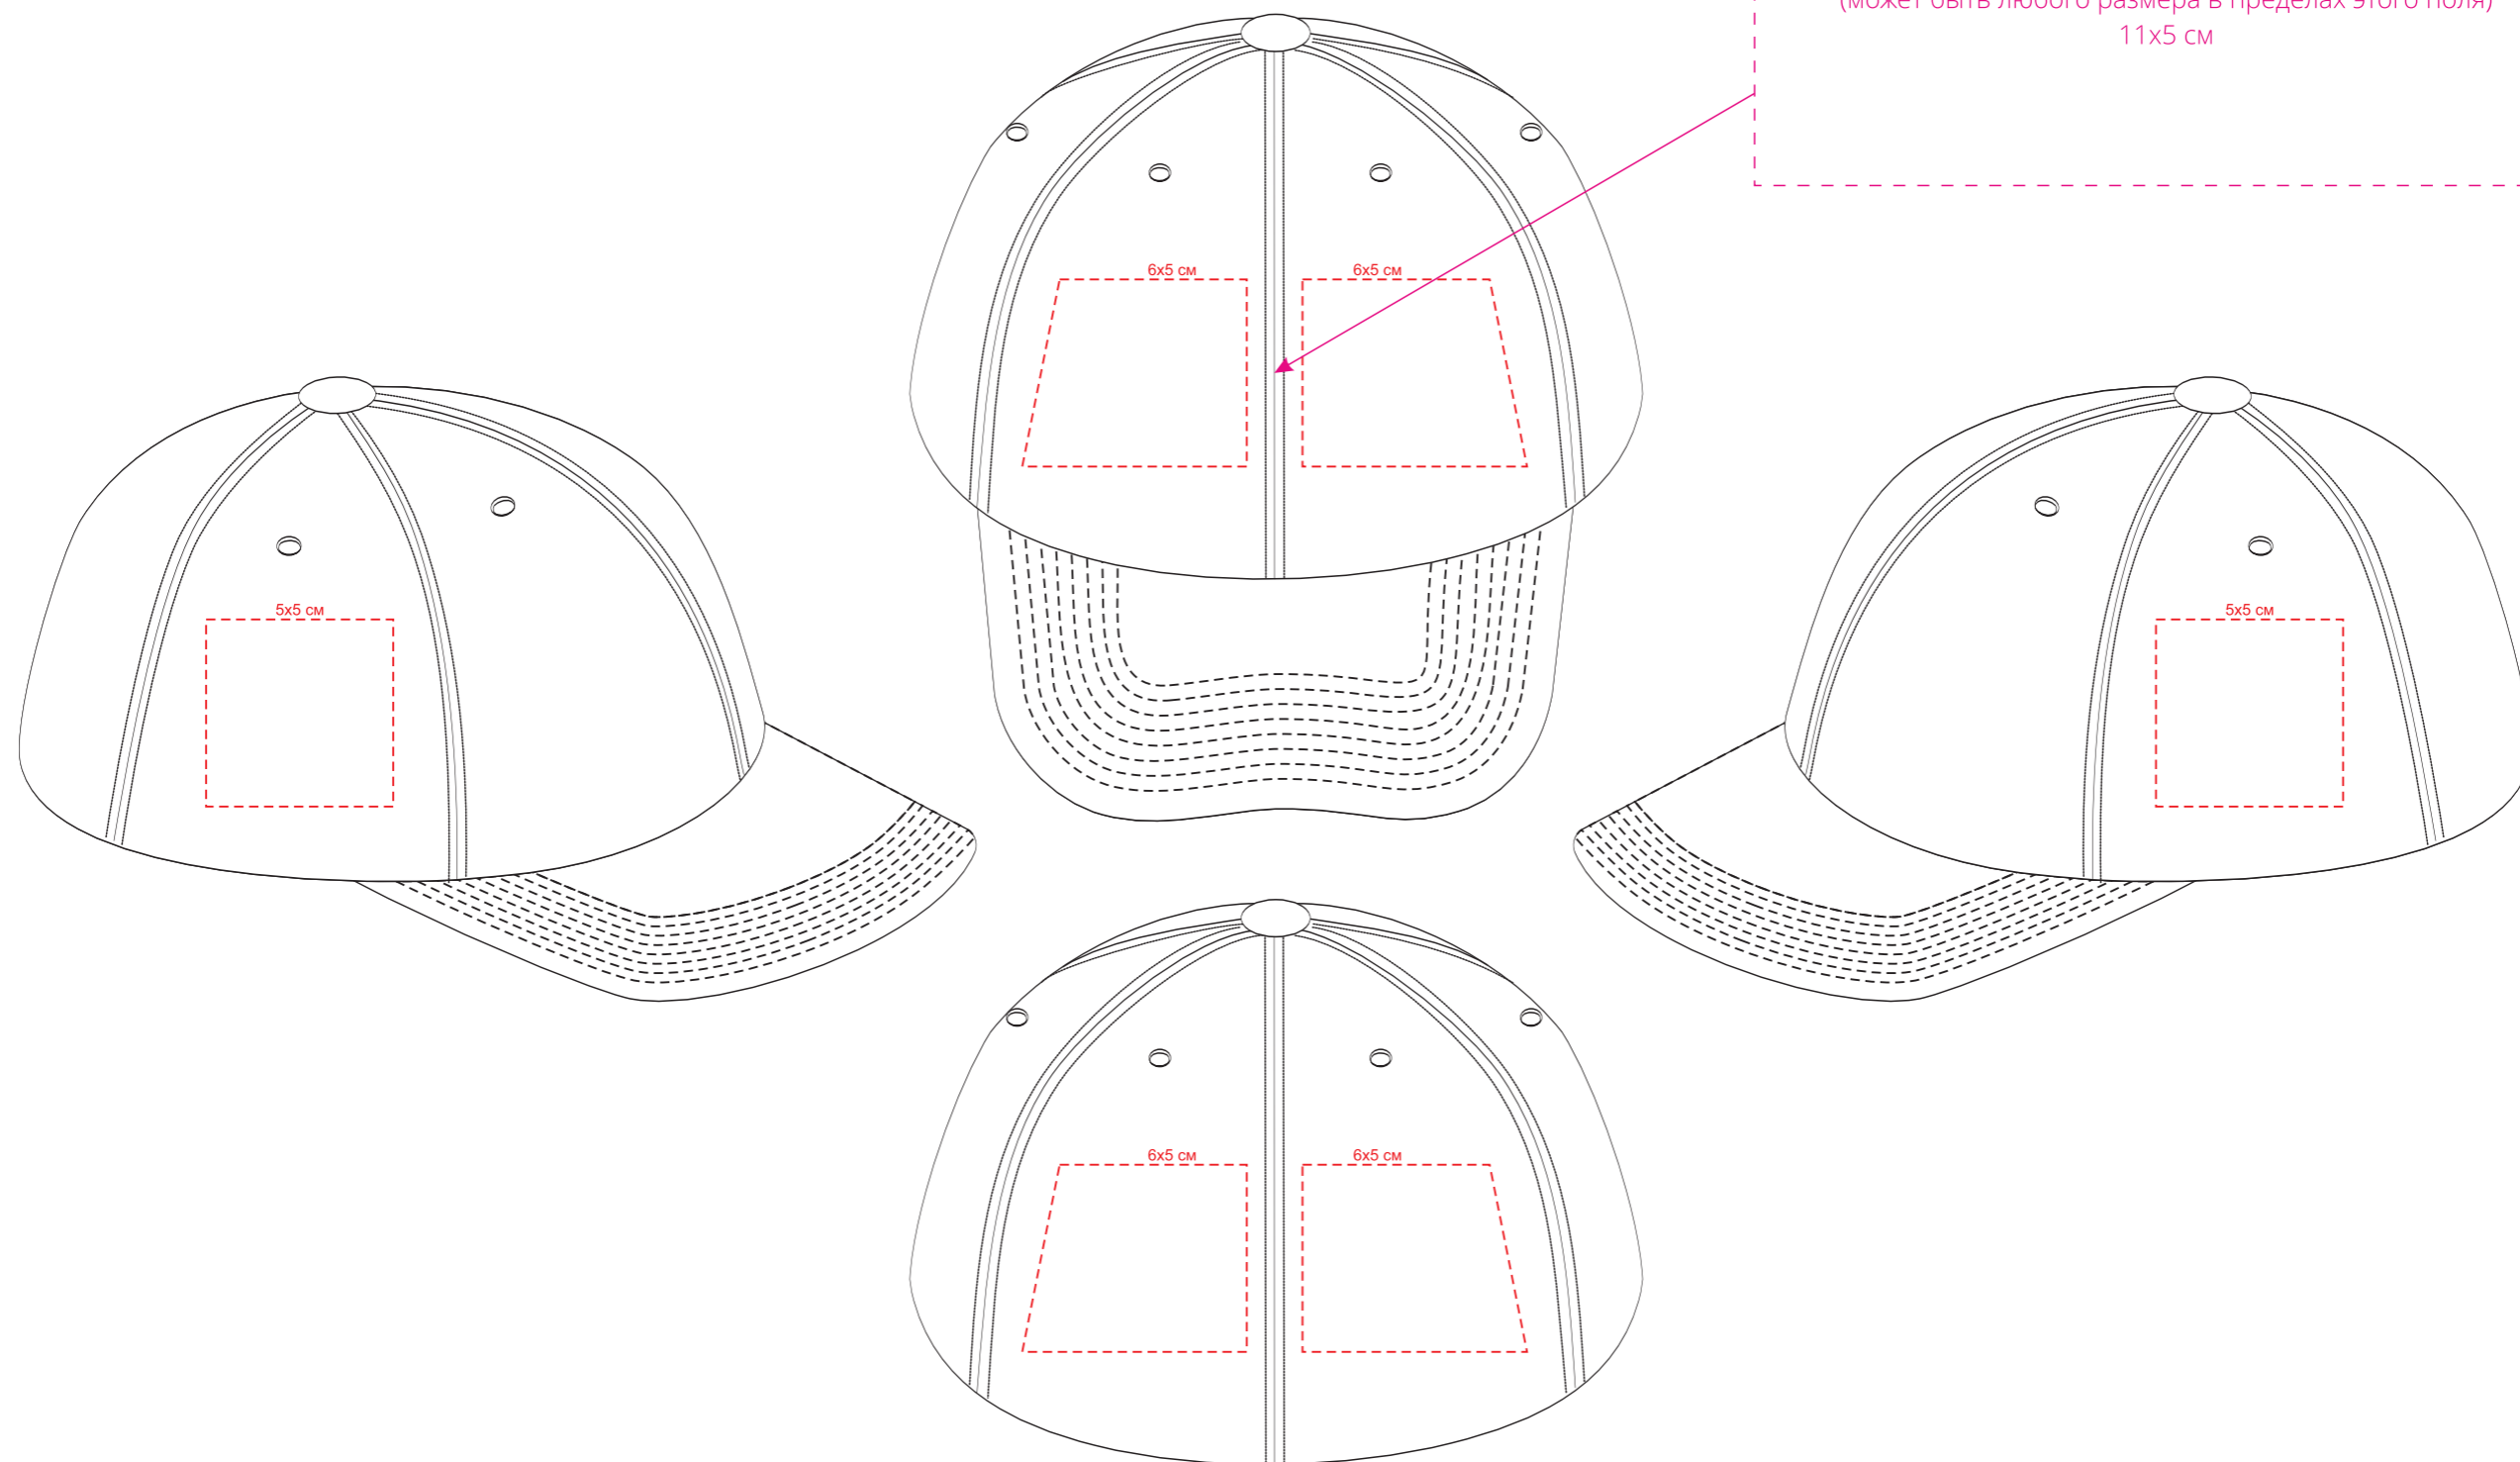

Арт. 7261
Бейсболка Beinn Eighe
M1:2

вышивной шеврон
(может быть любого размера в пределах этого поля)
11x5 см